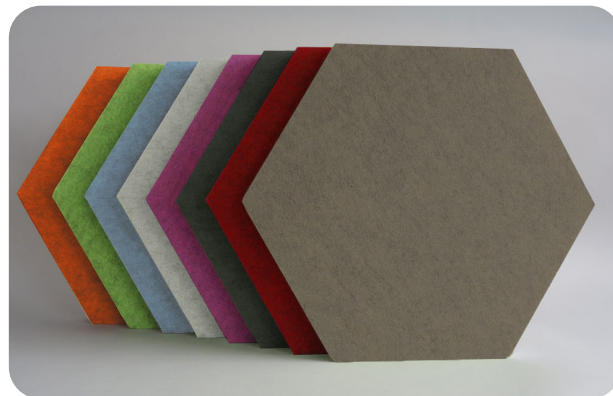

GEGEVENSBLAD

soni CIRCLE | soni HEXAGON

► **soni CIRCLE** en **soni HEXAGON** zijn elegante akoestische elementen voor geluidsabsorptie en optimalisatie van de ruimteakoestiek. Het bestaat uit een wit polyestervlies, gelamineerd met visueel aantrekkelijk decoratief vilt in moderne trendy kleuren.

De geometrische vormen kunnen worden gebruikt om mooie patronen op de muur of het plafond te creëren, waardoor design en akoestiek effectief op elkaar worden afgestemd.

TECHNISCHE GEGEVENS

BRANDCLASSIFICERING	<ul style="list-style-type: none"> ► DIN EN 13501-1: C-s2, d0* ► Er wordt voldaan aan de automotive standaard FMVSS 302, DIN 75200 met betrekking tot de brandbaarheid ► ISO 3795, verbrandingssnelheid < 100 mm/min
TEMPERATUURBESTENDIGHEID	► -30°C bis +100°C
KLEURECHTHEIDSTEST VILTOPPERVLAK	► DIN EN ISO 105-B02: 6-7
SLIJTVASTHEID VILTOPPERVLAK	► ISO 12947-2: > 50.000 wrijfbewegingen
KLEUR	<ul style="list-style-type: none"> ► Antraciet ► Groen ► Beige ► Blauw ► Lichtgrijs ► Roze ► Oranje ► Rood ► Greige

Direct naar het product |
Kleurselectie

*Verlijmd op gipsplaat met soni SPECIAALLIJM, of bevestigd met soni KLITTENBAND.

AFMETINGEN

PRODUCT	DIKTES [mm] / TOLERANZ	AFMETINGEN [mm]	OPPERVLAKTEGEWICHT PER ELEMENT
CIRCLE	50 ± 10%	Groot: Ø 380 Klein: Ø 235	210 g 75 g
HEXAGON	30 ± 10% 50 ± 10%	462 X 400 462 X 400	120 g 230 g

OPMERKING

- Kleine kleurafwijkingen tussen verschillende batches zijn mogelijk en zijn geen reden tot reclamatie.
- Voor een merkbare verbetering van de ruimteakoestiek, raden we aan om ongeveer 30-50% van de plafond-/wandoppervlakken in een ruimte te bekleden met geluidsabsorbers.