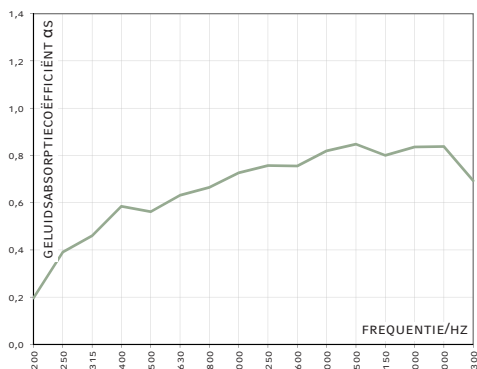

GELUIDSABSORPTIE KAMERGALM

- Gebaseerd op DIN EN ISO 354